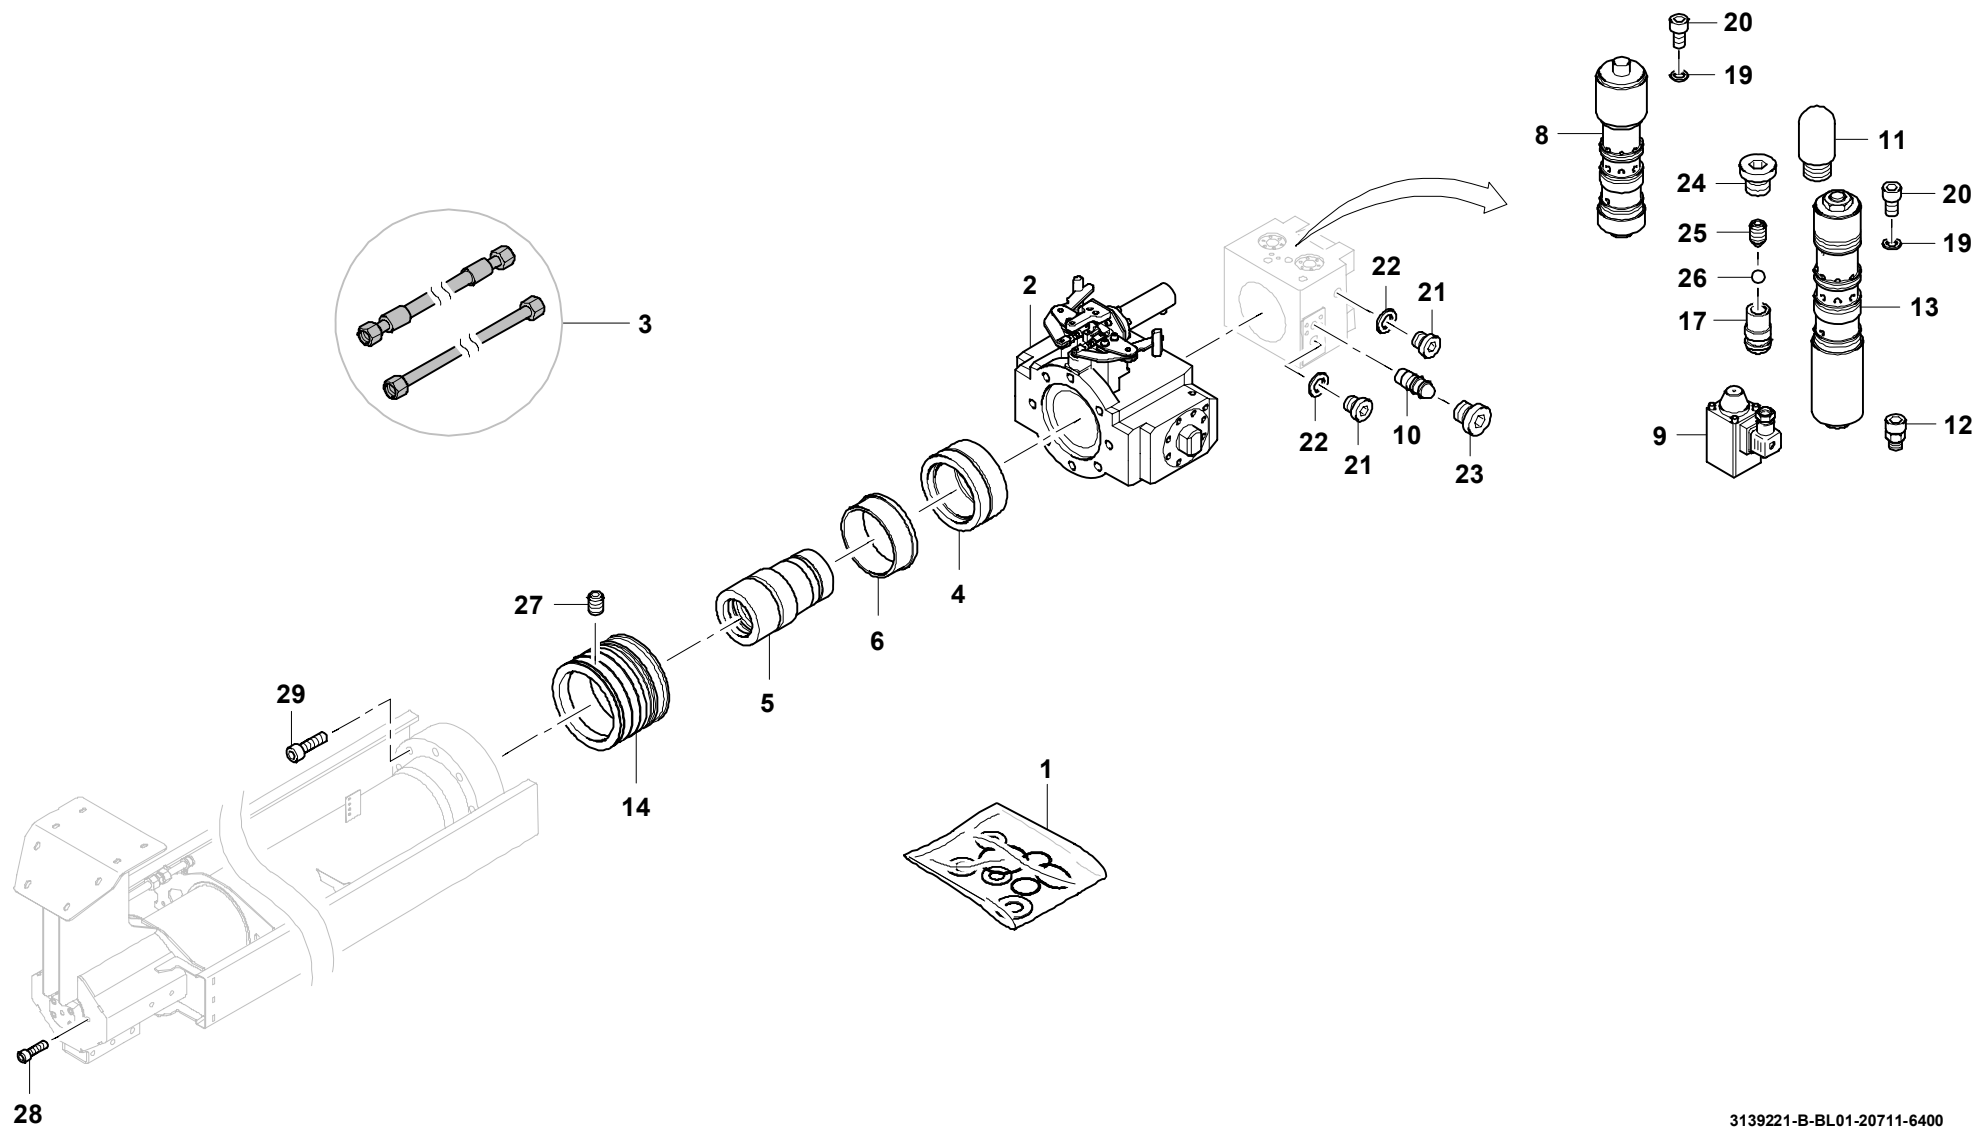

GROVE

TELESKOPZYLINDER
TELESCOPE CYLINDER

BILDTADEL
PICTORIAL DISPLAY

GMK 6400

207.11

3139221-ETL B

1/1

G 900

3139221-B-BL01-20711-6400